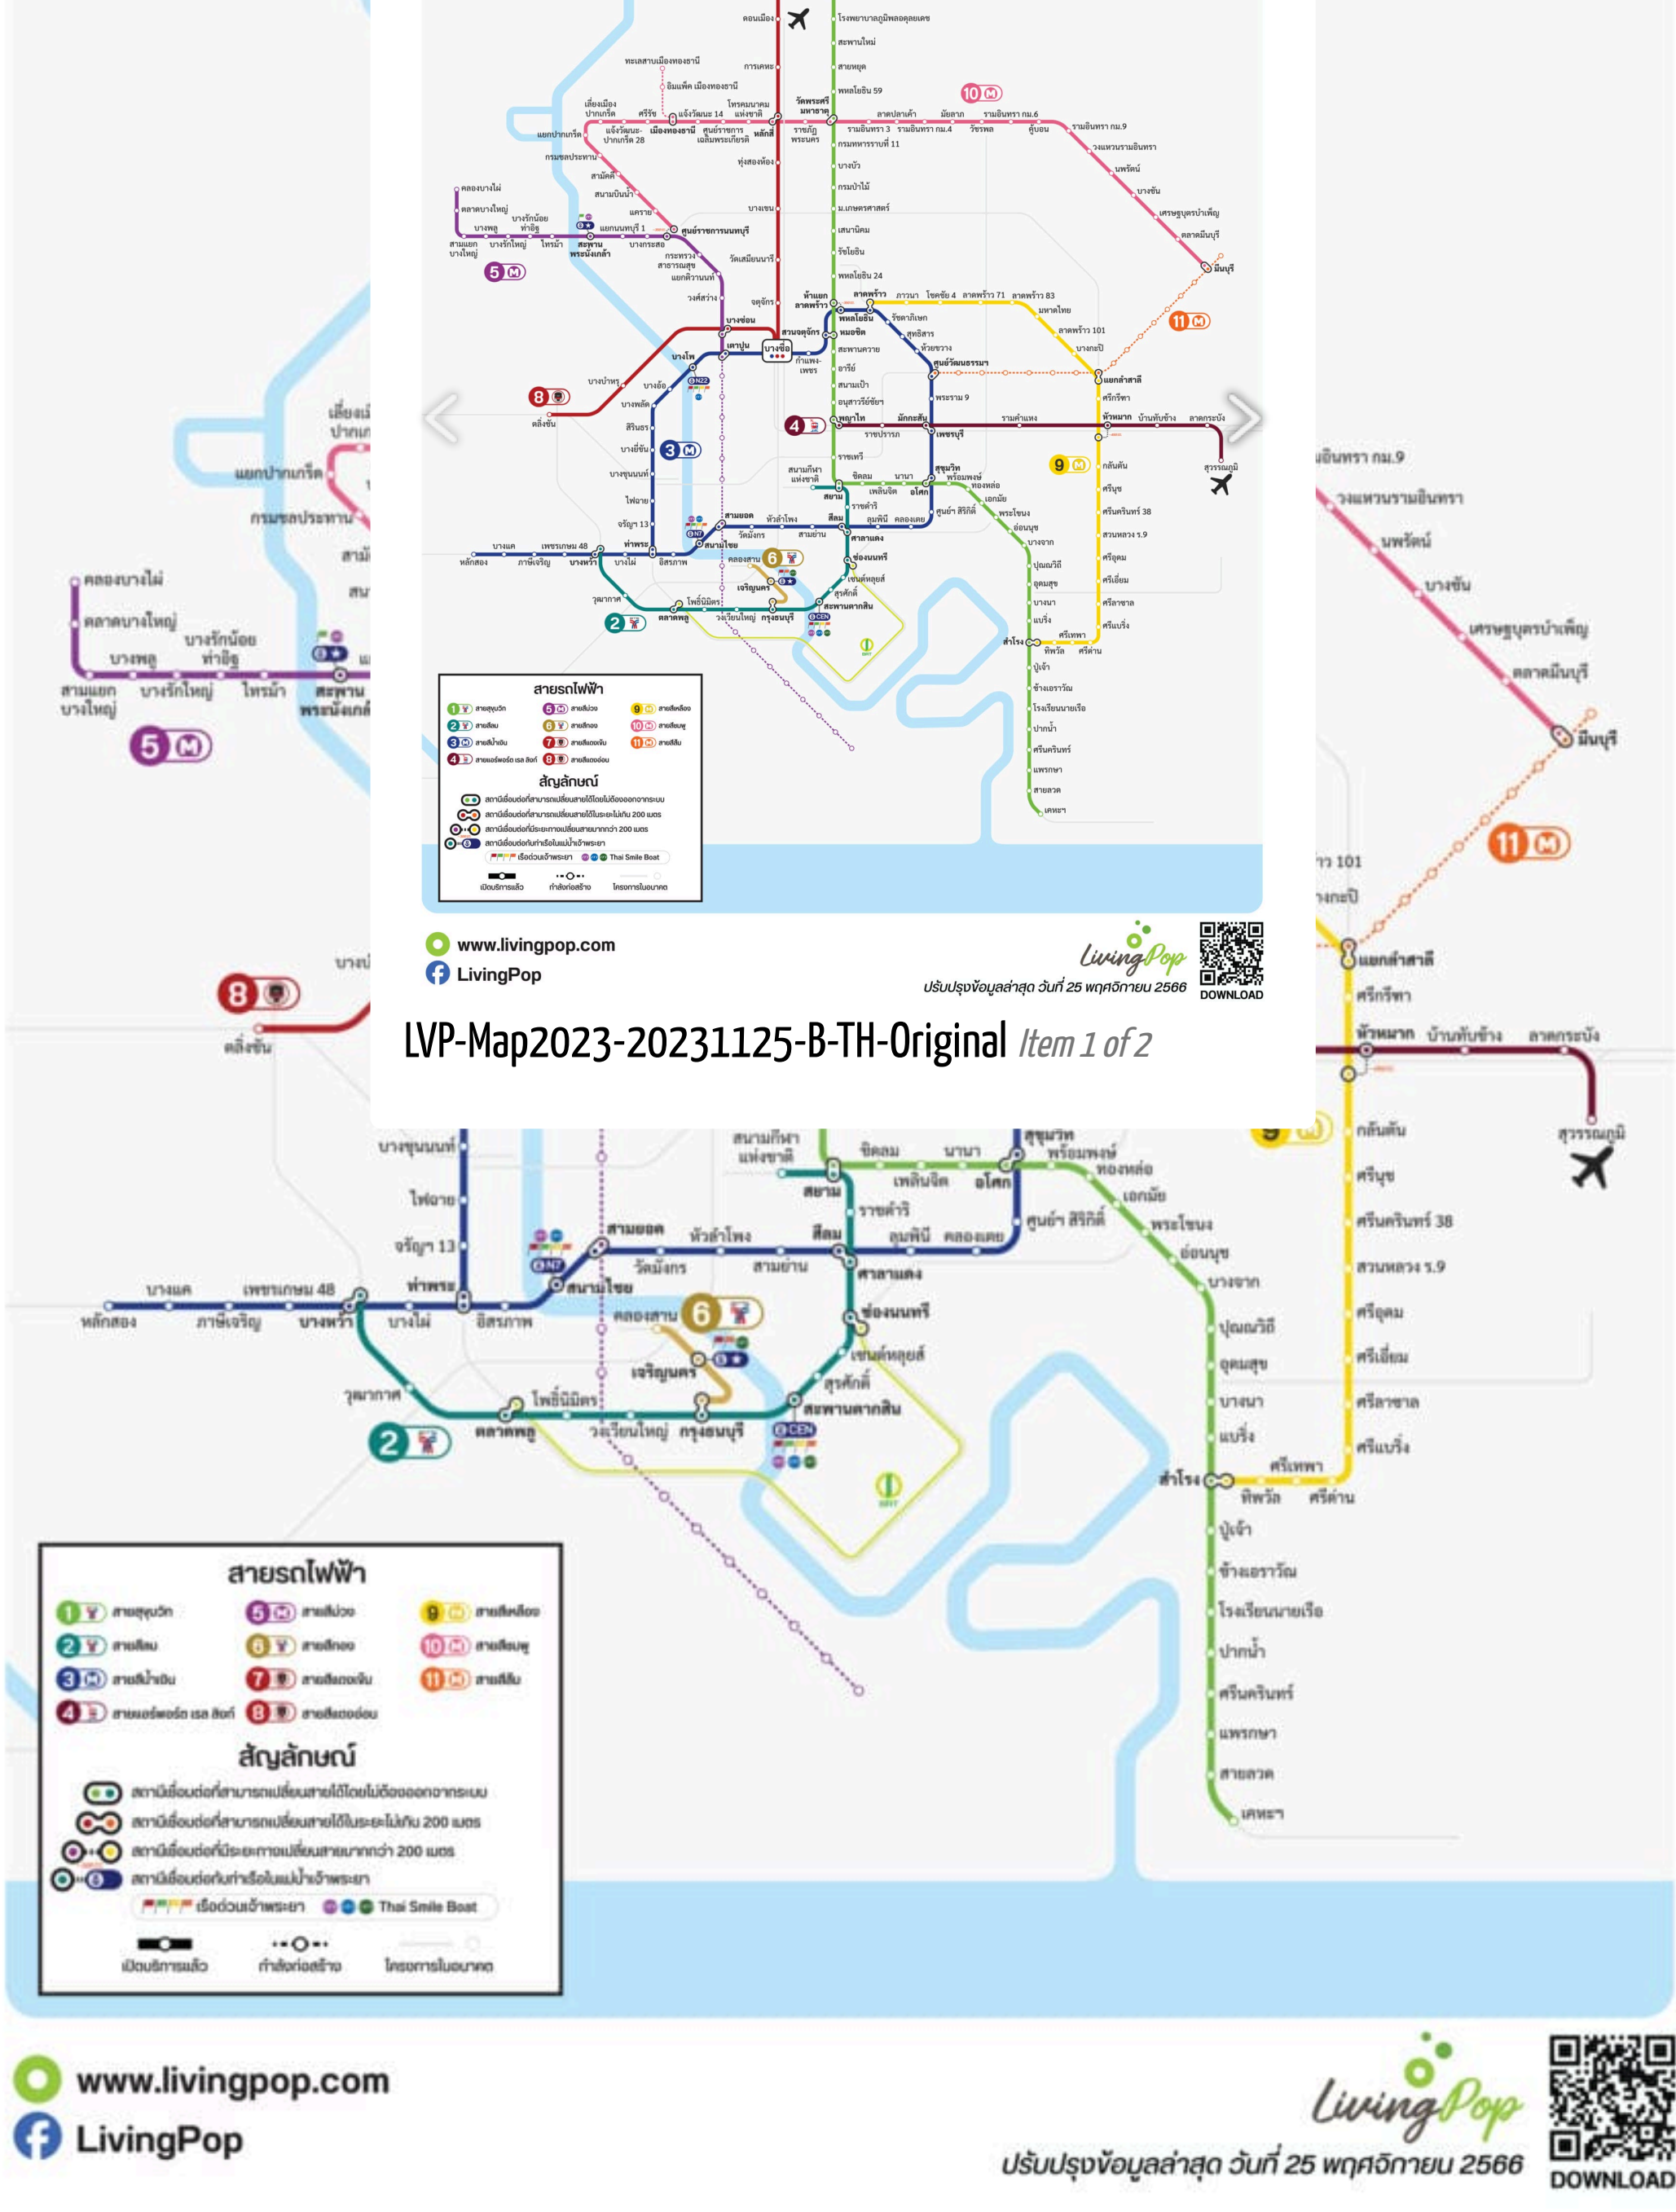

แผนที่ - แผนที่

แจกฟรี! แผนที่รถไฟฟ้า กทม.-ปริมณฑล แบบชัดเจนทุกสาย! [TH/EN]

โดย LivingPop Team - 21 พฤศจิกายน 2566

แพลตฟอร์มเดียวกรุงเทพฯ ของเรามีรถไฟฟ้าเปิดบริการตั้ง 10 สายแล้ว! ล่าสุดก็คือรถไฟฟ้าสายสีชมพู ที่เพิ่งเปิดบริการแบบ Trial Run หรือการทดสอบเสมือนจริงที่เราไปลองนั่งกันได้ฟรี แถมยังมีอีก 3 สายที่อยู่ระหว่างก่อสร้างคือสายสีม่วงเข้ม และสายสีชมพูที่จะต่อขยายเข้าไปในอิมแพคเมืองทองธานี ที่จะเสร็จในอีกไม่กี่ปีข้างหน้า 🎉 วันนี้ LivingPop ขวณทุกคนมาอัปเดตแผนที่สายรถไฟฟ้าใน กทม.-ปริมณฑลกับครบ สายใหม่ใกล้บ้าน สายใหม่ผ่านออฟฟิศ เล็งๆ กันไว้ได้เลยอีกไม่นานจะได้ใช้กันแล้ว

เส้นทางที่เปิดบริการแล้ว และกำลังก่อสร้าง

เหมาะกับผู้ที่ต้องการเห็นภาพรวมของรถไฟฟ้าทุกสายในปัจจุบัน และในอนาคตอันใกล้

[ดาวน์โหลดไฟล์รูปภาพความละเอียดสูง](#)
[ดาวน์โหลดไฟล์ PDF ความละเอียดสูง](#)

[Download English Version [JPG] [PDF]](#)